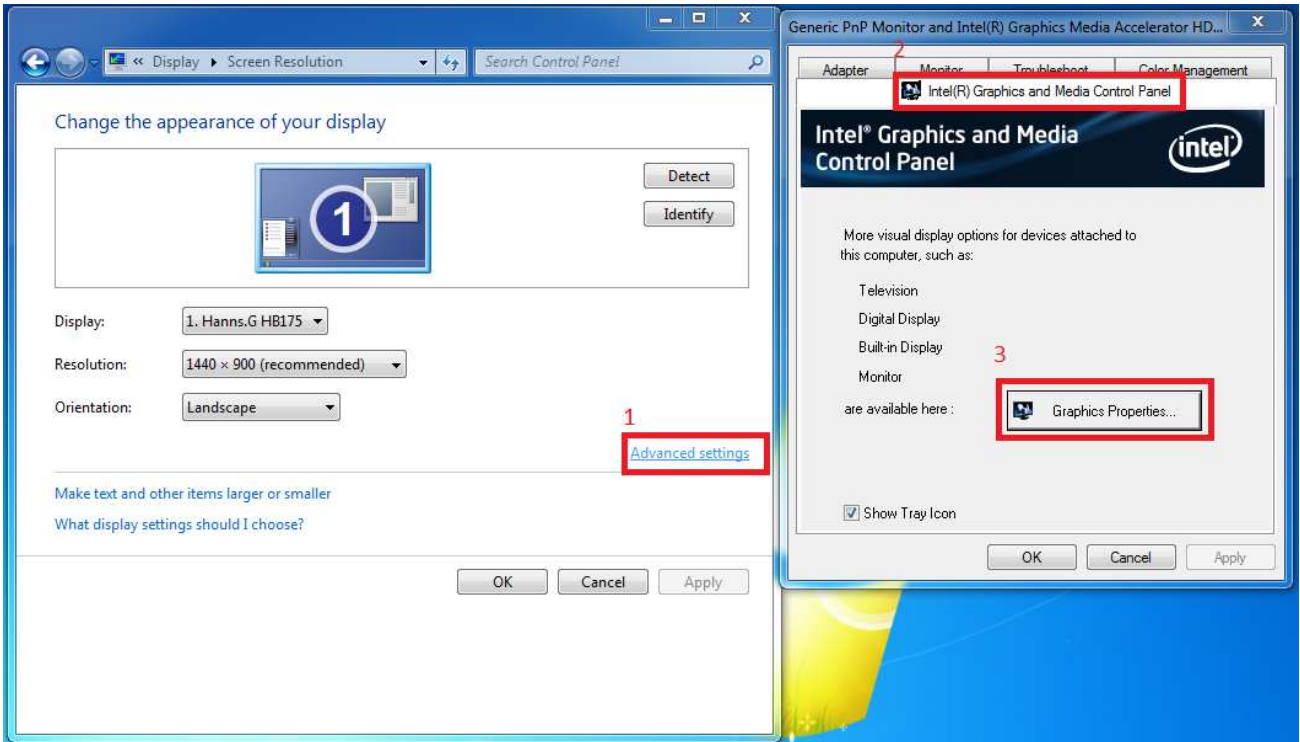

1. Q: 在 H55 系列主板上，我在哪里可以获得最大的共享显存值？

A: 共享显存的大小由 VGA 驱动动态控制，只有当您安装了至少 4GB 的内存，且使用 64 位操作系统，才能获得最大的共享显存值。请参考以下步骤检查您的最大共享显存。

1. 在控制面板中点击“显示”选项并选择“高级设置”。
2. 选择“Intel Graphic and Media Control Panel”。
3. 点击“图形属性”。
4. 进入“选项与支持”并选择“信息中心”。
5. 然后您可以在右侧看到信息。